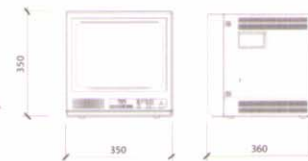

1090/435
COULEUR 15 POUCES SVHS AVEC AUDIO