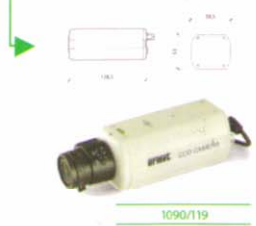

(Objectif non inclu)

1090/118

- 1090/108** Camera N/B standard 12 Vcc

(Objectif non inclu)

Alimentation conseillée : 1090/848

1090/108

CAMERAS AVEC SON, COULEUR STANDARD, COULEUR HAUTE RESOLUTION, COULEUR JOUR ET NUIT