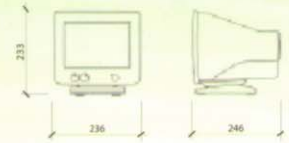

1090/198

COULEUR EXTERIEUR

Alimentation conseillée : 1090/848

MONITEURS

1090/319
NOIR ET BLANC 9 POUCES

1090/325
NOIR ET BLANC 15 POUCES

1090/301
NOIR ET BLANC 9 POUCES version PC

1090/647
COULEUR 14 POUCES
avec VCR numérique
4 canaux intégré