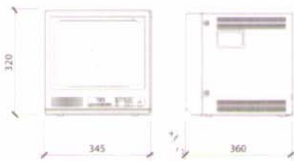

1090/198

COULEUR EXTERIEUR

Alimentation conseillée : 1090/848

MONITEURS

1090/319
NOIR ET BLANC 9 POUCES

1090/325
NOIR ET BLANC 15 POUCES

1090/301
NOIR ET BLANC 9 POUCES version PC

1090/647
COULEUR 14 POUCES
avec VCR numérique
4 canaux intégré