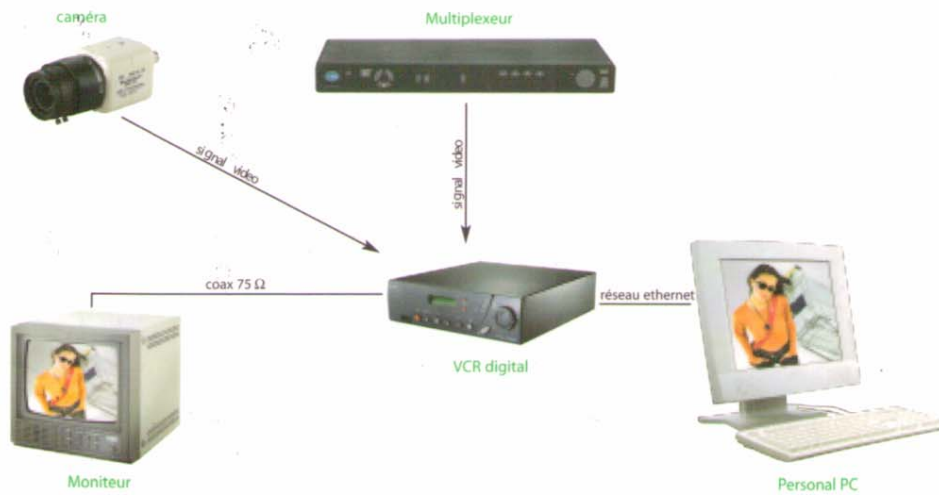

ENREGISTREURS TIME LAPSE PROFESSIONNELS

1090/651
24 HEURES

1090/652
240 HEURES

1090/638
960 HEURES

ENREGISTREURS DVR NUMERIQUES

ENREGISTREURS NUMERIQUES INTERFACABLES AVEC PC

1090/640
80 GB

1090/641
80 GB