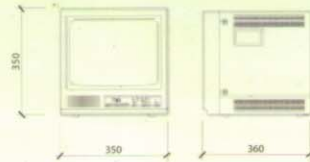

1090/198

COULEUR EXTERIEUR

Alimentation conseillée : 1090/848

MONITEURS

1090/319
NOIR ET BLANC 9 POUCES

1090/325
NOIR ET BLANC 15 POUCES

1090/301
NOIR ET BLANC 9 POUCES version PC

1090/647
COULEUR 14 POUCES
avec VCR numérique
4 canaux intégré