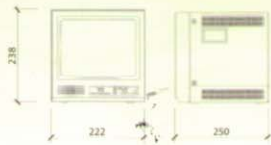

1090/198

COULEUR EXTERIEUR

Alimentation conseillée : 1090/848

MONITEURS

1090/319
NOIR ET BLANC 9 POUCES

1090/325
NOIR ET BLANC 15 POUCES

1090/301
NOIR ET BLANC 9 POUCES version PC

1090/647
COULEUR 14 POUCES
avec VCR numérique
4 canaux intégré